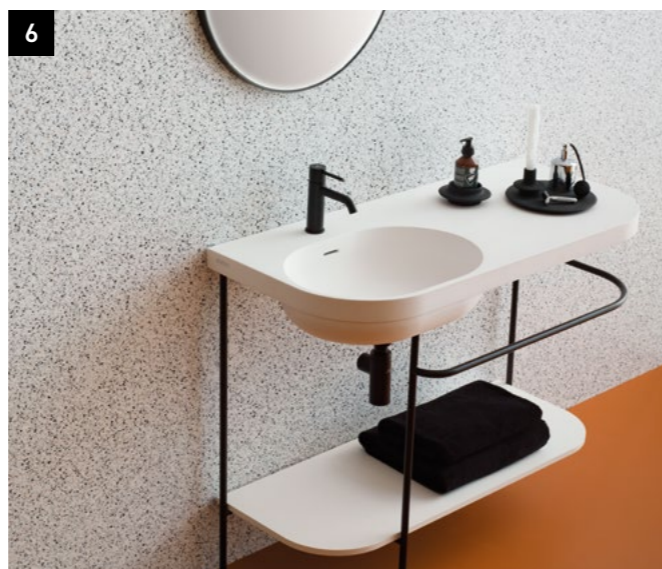

KRION
PORCELANOSA BATHS

1 Lavabo semiencastré Almond KRION®. Monomando lavabo encastre Lounge. **2** Lavabo On top Aro KRION®. Encimera On top Aro Roble. Monomando lavabo caño alto Lounge. **Espejo** Aro KRION®. **Columna** Aro KRION®. **3** Lavabo Aro KRION®. Monomando lavabo caño alto Lounge. **Cajón mueble** Aro Nogal Natural. **Espejo** Aro KRION® Negro. **Columna** Aro KRION® Negro / Nogal Natural. **Escalera K** Aro KRION® Nogal Natural. **4** Lavabo Aro KRION® Negro. Monomando lavabo Round Negro. **Conjunto** Accesorio Aro Air. **5** Encimera Aro Air KRION®. Monomando lavabo Round. **Estructura** Aro Air Negro / KRION®. **Espejo** Aro Air Negro. **Bañera** Aro Air KRION®. Monomando baño/ducha instalación a pavimento Round. **Toallero** Aro Air Negro. **6** Revestimiento KRION® T103 Antico Bianco. Encimera Aro Air KRION®. **Estructura** Aro Air Negro / KRION®. **Espejo** Aro Air Negro. Monomando lavabo Round Negro. **7** Lavabo Ras KRION®. Monomando lavabo Round Negro. **Bañera** Ras KRION®. Monomando baño/ducha instalación a pavimento Round Negro. **Toallero** Aro Air Negro. **8** Encimera Ras KRION®. **Cajón suspendido** Ras Nogal Natural. Monomando lavabo encastre Lounge. **9** Encimera Ras KRION®. **Mobiliario baño** Ras Beige. Monomando lavabo Urban Negro. **10** Encimera Ras KRION®. **Mobiliario baño** Ras Negro. Monomando lavabo Urban Negro. **Estantería** Ras KRION®. **Toallero** Modul Negro. **11** Encimera Pure KRION®. **Embellecedor toallero** Pure Cobre. **Cajón suspendido** Pure Nogal. **Espejo** Pure Cobre. Monomando lavabo Round.