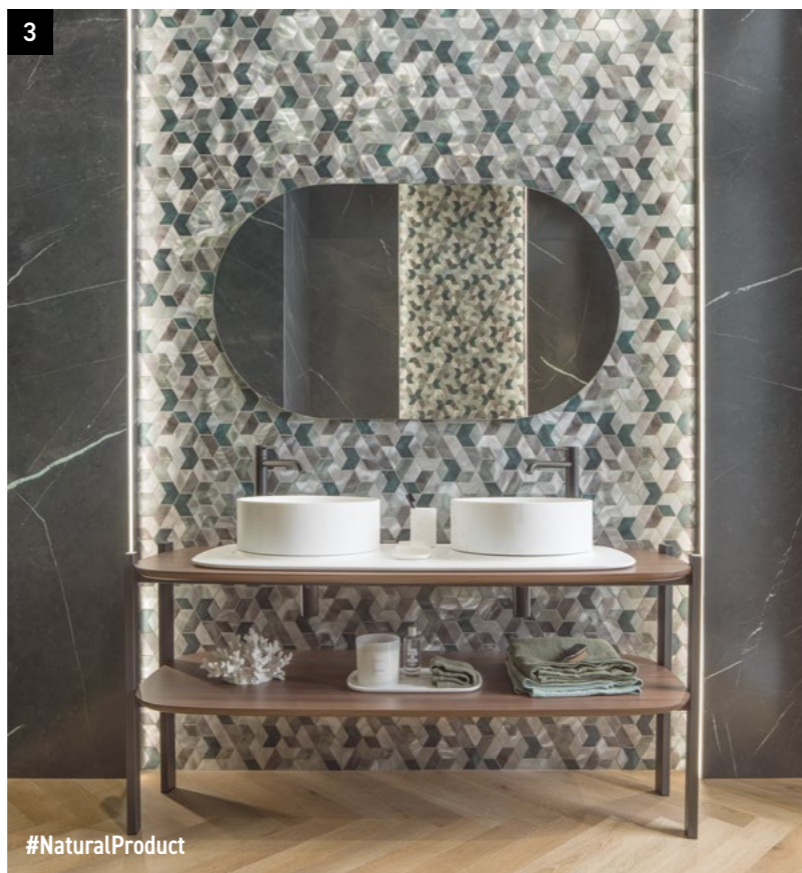

#NaturalProduct

3 Revestimiento mosaico metálico
Future Emerald 25,8 cm x 30 cm x 0,8 cm.
Junta
Colorstuk 0-4 Manhattan.
Pavimento LINKFLOOR
Realm Persia 9,8 cm x 58,8 cm x 0,55 cm.
Lavabo Balda Doble
Persian Americano 60,5 cm x 153,5 cm x 90 cm.
Monomando lavabo caño alto
Round Titanio cepillado.
Espejo Balda Doble
Mirror 75 cm x 130 cm x 0,4 cm.

4 Pavimento piedra natural
Neve Di Carrara Pulido 40 cm x 80 cm x 1,5 cm.
Junta
Colorstuk Especial White.
Revestimiento mosaico piedra natural
Essential Links Carrara 25,4 cm x 29,5 cm x 1 cm.
Junta
Colorstuk 0-4 Blanco.
Perfil
Pro-corner light.
Lavabo
Column 180 Doble Neve Di Carrara Nogal Seda 50,2 cm x 180,4 cm x 55 cm.
Espejo
Column 80 cm x 80 cm x 0,4 cm.