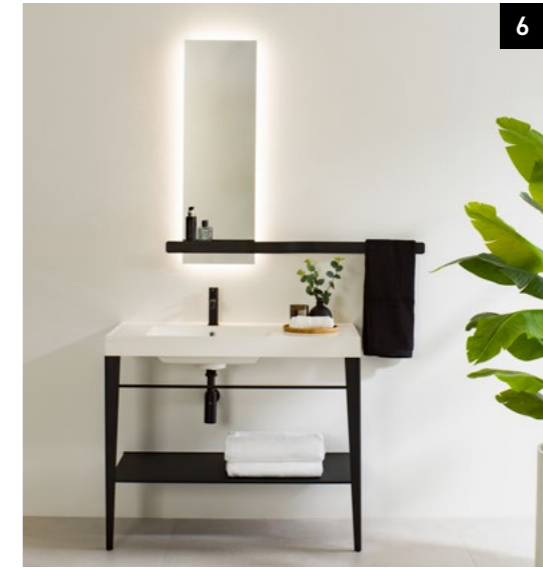

1 Encimera Nest KRION®. Cajón mueble Nest Blanco. Chasis mueble Nest Negro. Espejo Nest Negro. Balda mueble Nest Blanco. Monomando lavabo Round Negro.

2 Encimera Nest KRION®. Cajón mueble Nest Blanco. Espejo Nest Negro. Monomando lavabo Round Negro.

3 Encimera Smart KRION®. Cajón mueble Smart Deep Blue. Monomando lavabo Round. Espejo Pure.

4 Encimera Smart KRION®. Cajón mueble Smart Roble Ceniza. Espejo Pure Negro. Monomando lavabo Round Negro.

5 Encimera One KRION® Brillo. Toallero One Cromo. Espejo One. Monomando lavabo Square.

6 Encimera One KRION® Brillo. Chasis a suelo One Negro. Toallero pared One Negro. Espejo One. Monomando lavabo Round Negro.

7 Encimera One KRION® Brillo. Mueble Wave Nogal Negro. Espejo Pure D82. Monomando lavabo Square.

8 Encimera One KRION® Brillo. Mueble One Blanco. Espejo Aro Air Negro. Monomando lavabo Urban Blanco.

9 Encimera One KRION® Mate. Mueble Smart Roble Ceniza. Espejo One 100 cm x 35 cm. Monomando lavabo Square.

10 Encimera One KRION® Mate. Mueble Nest Blanco. Espejo Nest Blanco. Monomando lavabo Square Negro.