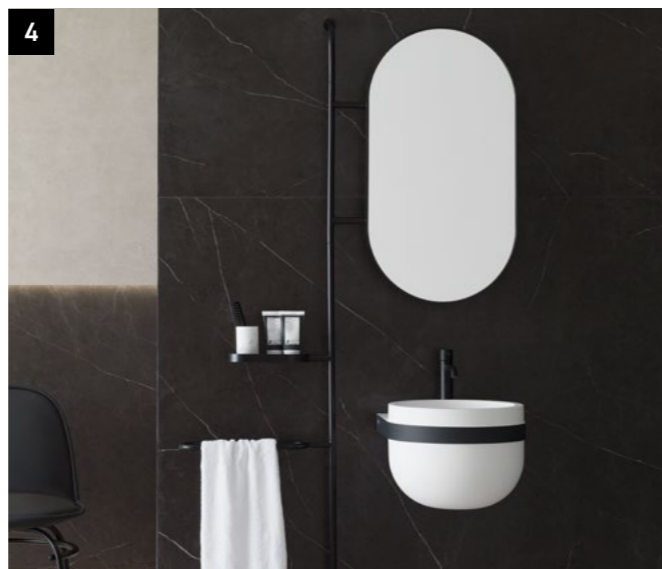

KRION
PORCELANOSA BATHS

1 Lavabo semiencastré Almond KRION®. Monomando lavabo encastre Lounge. **2** Lavabo On top Aro KRION®. Encimera On top Aro Roble. Monomando lavabo caño alto Lounge. **Espejo** Aro KRION®. **Columna** Aro KRION®. **3** Lavabo Aro KRION®. Monomando lavabo caño alto Lounge. **Cajón mueble** Aro Nogal Natural. **Espejo** Aro KRION® Negro. **Columna** Aro KRION® Negro / Nogal Natural. **Escalera K** Aro KRION® Nogal Natural. **4** Lavabo Aro KRION® Negro. Monomando lavabo Round Negro. **Conjunto** Accesorio Aro Air. **5** Encimera Aro Air KRION®. Monomando lavabo Round. **Estructura** Aro Air Negro / KRION®. **Espejo** Aro Air Negro. **Bañera** Aro Air KRION®. Monomando baño/ducha instalación a pavimento Round. **Toallero** Aro Air Negro. **6** Revestimiento KRION® T103 Antico Bianco. Encimera Aro Air KRION®. **Estructura** Aro Air Negro / KRION®. **Espejo** Aro Air Negro. Monomando lavabo Round Negro. **7** Lavabo Ras KRION®. Monomando lavabo Round Negro. **Bañera** Ras KRION®. Monomando baño/ducha instalación a pavimento Round Negro. **Toallero** Aro Air Negro. **8** Encimera Ras KRION®. **Cajón suspendido** Ras Nogal Natural. Monomando lavabo encastre Lounge. **9** Encimera Ras KRION®. **Mobiliario baño** Ras Beige. Monomando lavabo Urban Negro. **10** Encimera Ras KRION®. **Mobiliario baño** Ras Negro. Monomando lavabo Urban Negro. **Estantería** Ras KRION®. **Toallero** Modul Negro. **11** Encimera Pure KRION®. **Embellecedor toallero** Pure Cobre. **Cajón suspendido** Pure Nogal. **Espejo** Pure Cobre. Monomando lavabo Round.