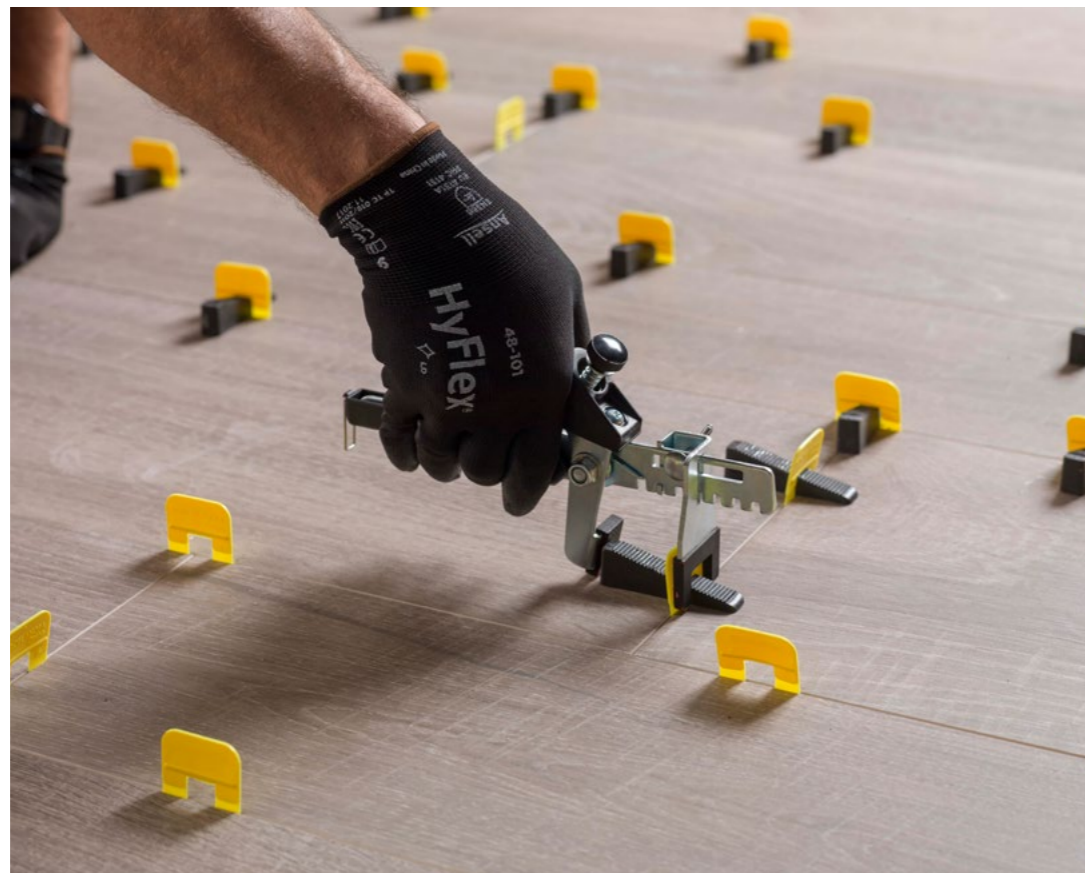

SEGURIDAD Y GARANTÍA

MATERIALES DE COLOCACIÓN Y REJUNTADO

Cada modelo cerámico necesita un adhesivo específico para su correcta colocación. Atendiendo a esta situación, PORCELANOSA Grupo cuenta con múltiples adhesivos y materiales de colocación que refuerzan la seguridad de cada edificio. PORCELANOSA Grupo solo recomienda materiales de colocación de Butech diseñados según el tipo de material que utilice (cerámica, porcelánico, XTONE...)

Productos de referencia

Crucetas autonivelantes.
One-flex Premium.
Super-flex S2.
Colorstuk Rapid N.
Epotech Nature.

SUELO RADIANTE Butech

Los suelos radiantes de Butech se componen de una fina malla eléctrica colocada bajo el suelo, lo que evita la presencia de radiadores. Para regular la temperatura de cada estancia, la firma cuenta con un termostato inteligente y programable por app.