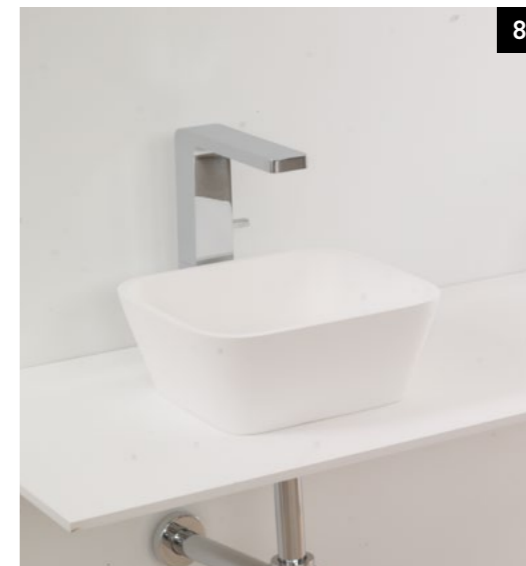

KRION SHALL

1 Encimera Natural Rock Negro. **Mueble** Natural Nogal Origin. **Estante** Natural Nogal Origin. **Espejo** Lite. **Monomando lavabo** Square.

2 Encimera Natural Rock Blanco. **Mueble** Natural Roble Mediterráneo. **Espejo** Lite 40 cm x 70 cm. **Monomando lavabo** Round Negro.

3 Encimera Spirit KRION® Brillo. **Mueble** Smart Beige. **Espejo** Pure D82. **Monomando lavabo** Square.

4 Encimera Spirit KRION® Brillo. **Mueble** Wave Roble Niebla. **Espejo** Pure D82. **Monomando lavabo** Square.

5 Encimera Spirit KRION® Brillo. **Mueble** One Vulcano Grey. **Espejo** One. **Monomando lavabo** Square.

6 Encimera Spirit KRION® Brillo. **Chasis a suelo** Spirit Negro. **Espejo** Lite. **Monomando lavabo** Square Negro.

KRION

PORCELANOSA BATHS

7 Encimera Modul KRION®. **Estructura con estante** Modul Negro / KRION®. **Monomando lavabo** Lounge.

8 Lavabo Modul KRION®. **Encimera On top** Modul KRION®. **Monomando lavabo** caño alto Lounge.

9 Lavamanos Modul KRION®. **Monomando lavabo** Urban.

10 Encimera Kole KRION®. **Mueble** Natural Roble Mediterráneo. **Monomando lavabo** Square.