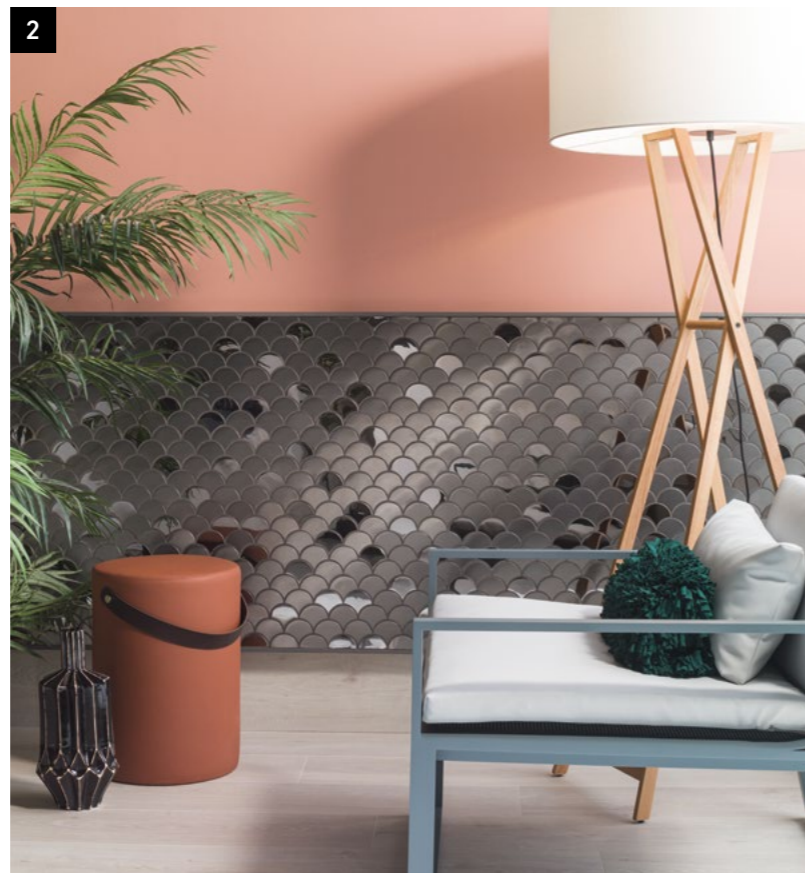

3 Revestimiento XTONE Marquina Black Polished 150 cm x 300 cm. **Junta** Colorstuk Especial Dark.