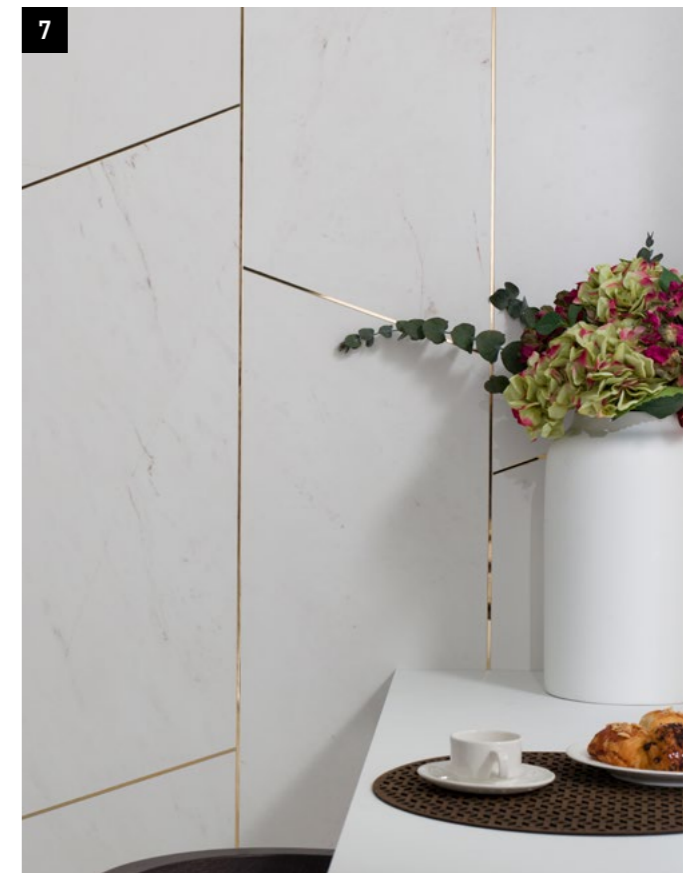

PERFILES DECORATIVOS

Los perfiles decorativos de Butech completan y definen el diseño integral de un baño. Metalizados, retroiluminados, con acabados en oro y cobre o como remate superior de revestimientos, cada colección de Butech refuerza la seguridad y la estética de cada proyecto con perfiles a medida.

- **1 Perfil decorativo** Pro-Part Coal.
- **2 Perfil decorativo** Pro-Part Antique Gold.
  Batería lavabo 3 piezas Lignage Oro Cepillado.
- **3 Perfil decorativo** Pro-Part Graphite Matt.
- **4 Perfil decorativo** Pro-Part Cast Iron.
- **5 Perfil decorativo** Pro-Part Anthracite.
- **6 Perfil decorativo** Pro-Part Old Bronze.
- **7 Perfil decorativo** Pro-Part Gold.