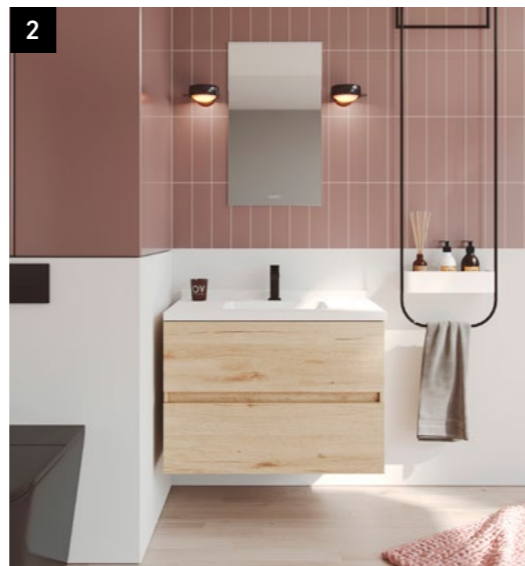

KRION SHALL

1 Encimera Natural Rock Negro. **Mueble** Natural Nogal Origin. **Estante** Natural Nogal Origin. **Espejo** Lite. **Monomando lavabo** Square.

2 Encimera Natural Rock Blanco. **Mueble** Natural Roble Mediterráneo. **Espejo** Lite 40 cm x 70 cm. **Monomando lavabo** Round Negro.

3 Encimera Spirit KRION® Brillo. **Mueble** Smart Beige. **Espejo** Pure D82. **Monomando lavabo** Square.

4 Encimera Spirit KRION® Brillo. **Mueble** Wave Roble Niebla. **Espejo** Pure D82. **Monomando lavabo** Square.

5 Encimera Spirit KRION® Brillo. **Mueble** One Vulcano Grey. **Espejo** One. **Monomando lavabo** Square.

6 Encimera Spirit KRION® Brillo. **Chasis a suelo** Spirit Negro. **Espejo** Lite. **Monomando lavabo** Square Negro.

KRION

PORCELANOSA BATHS

7 Encimera Modul KRION®. **Estructura con estante** Modul Negro / KRION®. **Monomando lavabo** Lounge.

8 Lavabo Modul KRION®. **Encimera On top** Modul KRION®. **Monomando lavabo** caño alto Lounge.

9 Lavamanos Modul KRION®. **Monomando lavabo** Urban.

10 Encimera Kole KRION®. **Mueble** Natural Roble Mediterráneo. **Monomando lavabo** Square.