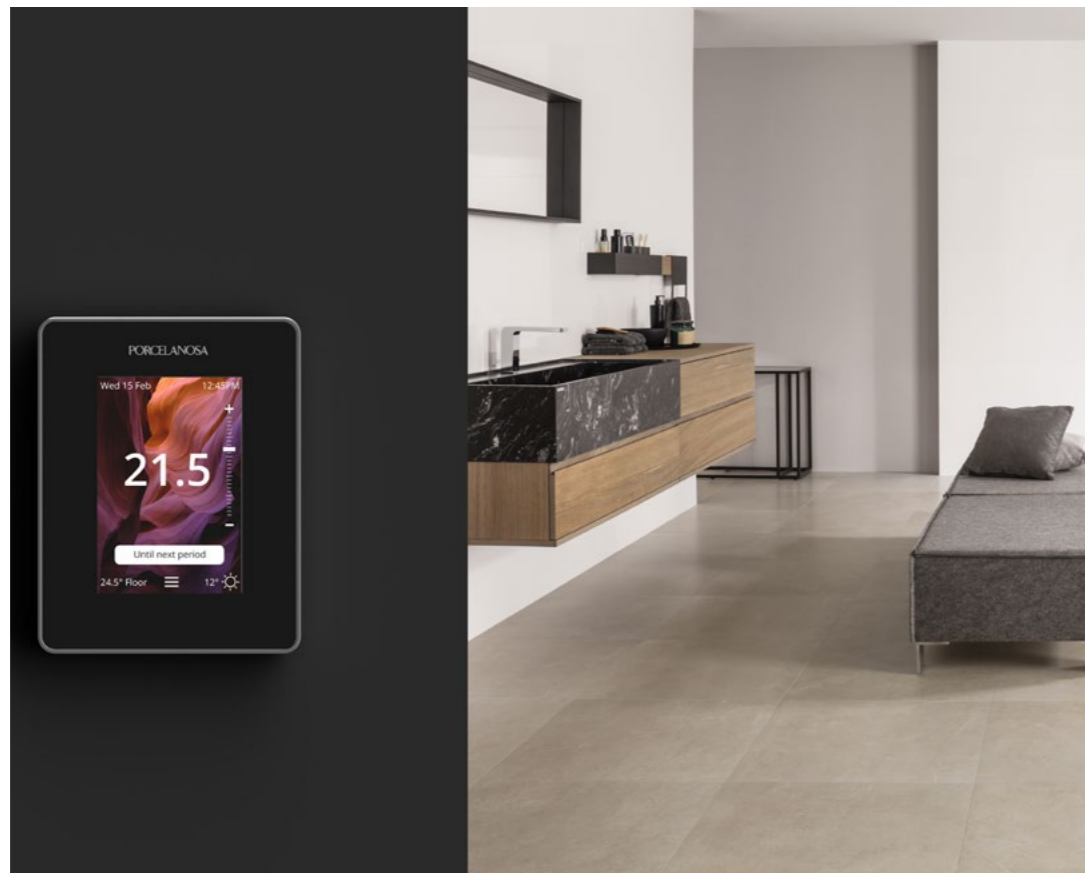

Productos de referencia

Mallas radiantes premium 1-5 m²
Termostato inteligente 10GM

SHOWER DECK SYSTEM

Nuevo concepto de plato de ducha con desagüe oculto para los cuartos de baño más exclusivos. Este novedoso sistema crea una sensación de continuidad con el resto del pavimento del baño gracias a que las pendientes se ocultan bajo el pavimento. El drenaje se consigue a través de las juntas abiertas y no necesita ninguna rejilla de evacuación.

Shower Deck System es un plato de ducha compuesto por una base de poliuretano revestido con polímeros que no necesita ningún adhesivo. Especialmente recomendado para reformas de baño.

Productos de referencia

Plato ducha Shower Deck.

Revestimiento

ALTISSIMA
Pangea en Bookmatch.