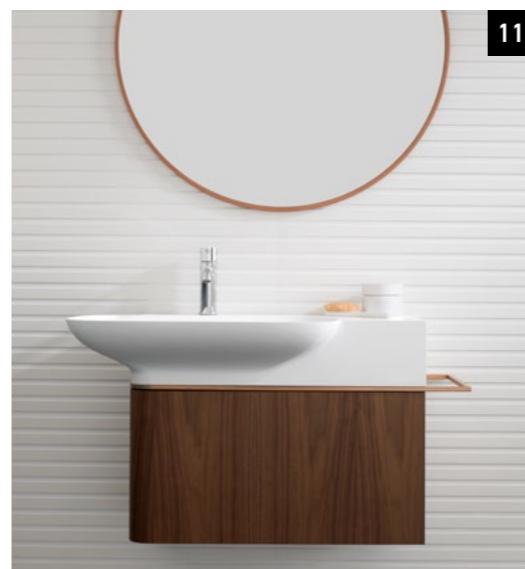

KRION
PORCELANOSA BATHS

1 Lavabo semiencastré Almond KRION®. Monomando lavabo encastre Lounge. **2** Lavabo On top Aro KRION®. Encimera On top Aro Roble. Monomando lavabo caño alto Lounge. **Espejo** Aro KRION®. **Columna** Aro KRION®. **3** Lavabo Aro KRION®. Monomando lavabo caño alto Lounge. **Cajón mueble** Aro Nogal Natural. **Espejo** Aro KRION® Negro. **Columna** Aro KRION® Negro / Nogal Natural. **Escalera K** Aro KRION® Nogal Natural. **4** Lavabo Aro KRION® Negro. Monomando lavabo Round Negro. **Conjunto** Accesorio Aro Air. **5** Encimera Aro Air KRION®. Monomando lavabo Round. **Estructura** Aro Air Negro / KRION®. **Espejo** Aro Air Negro. **Bañera** Aro Air KRION®. Monomando baño/ducha instalación a pavimento Round. **Toallero** Aro Air Negro. **6** Revestimiento KRION® T103 Antico Bianco. Encimera Aro Air KRION®. **Estructura** Aro Air Negro / KRION®. **Espejo** Aro Air Negro. Monomando lavabo Round Negro. **7** Lavabo Ras KRION®. Monomando lavabo Round Negro. **Bañera** Ras KRION®. Monomando baño/ducha instalación a pavimento Round Negro. **Toallero** Aro Air Negro. **8** Encimera Ras KRION®. **Cajón suspendido** Ras Nogal Natural. Monomando lavabo encastre Lounge. **9** Encimera Ras KRION®. **Mobiliario baño** Ras Beige. Monomando lavabo Urban Negro. **10** Encimera Ras KRION®. **Mobiliario baño** Ras Negro. Monomando lavabo Urban Negro. **Estantería** Ras KRION®. **Toallero** Modul Negro. **11** Encimera Pure KRION®. **Embellecedor toallero** Pure Cobre. **Cajón suspendido** Pure Nogal. **Espejo** Pure Cobre. Monomando lavabo Round.