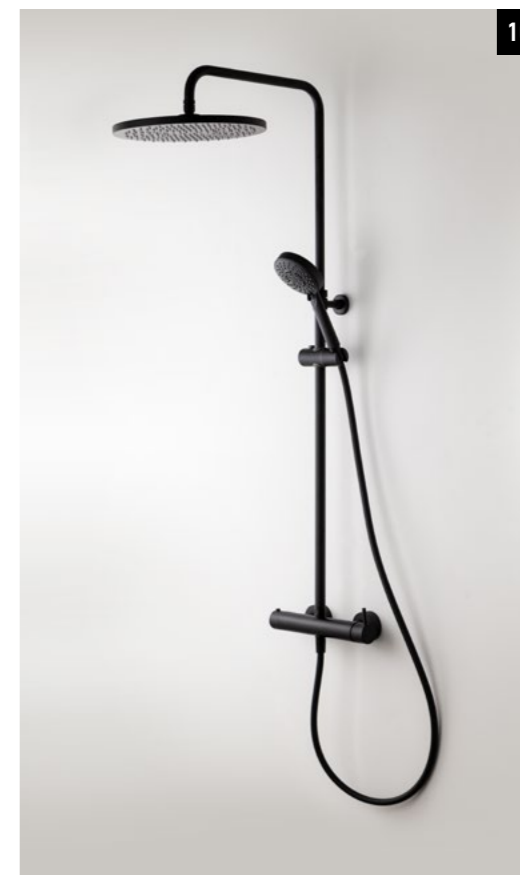

6 Columna ducha Tec Square 128 cm. Grifería termostática. Colores Cromo / Negro Mate. Funciones Ducha fija / Teleducha.

7 Columna ducha Laus 132 cm. Grifería termostática / Monomando. Colores Inox. Funciones Ducha fija / Teleducha / Jets.

8 Columna ducha Touch&Feel 113,5 cm. Grifería termostática. Colores Cromo / Negro Mate. Funciones Ducha fija / Teleducha.

9 Columna ducha Round Inox 227 cm. Instalación a pavimento. Colores Inox Cepillado. Funciones Ducha fija.

10 Columna ducha Tec Round 128 cm. Colores Cromo/ Negro Mate. Funciones Ducha fija / Teleducha.