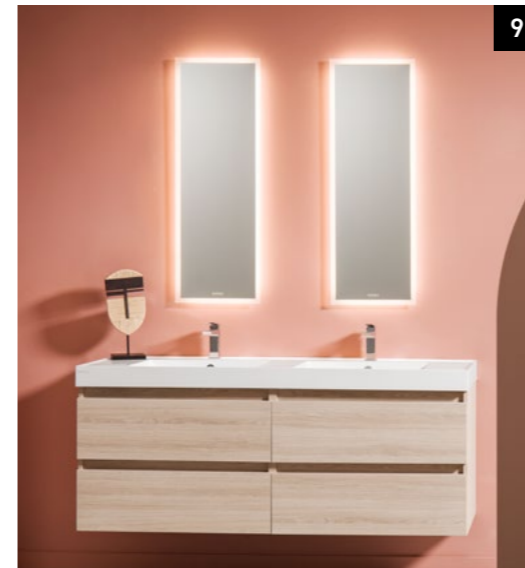

1 Encimera Nest KRION®. Cajón mueble Nest Blanco. Chasis mueble Nest Negro. Espejo Nest Negro. Balda mueble Nest Blanco. Monomando lavabo Round Negro.

2 Encimera Nest KRION®. Cajón mueble Nest Blanco. Espejo Nest Negro. Monomando lavabo Round Negro.

3 Encimera Smart KRION®. Cajón mueble Smart Deep Blue. Monomando lavabo Round. Espejo Pure.

4 Encimera Smart KRION®. Cajón mueble Smart Roble Ceniza. Espejo Pure Negro. Monomando lavabo Round Negro.

5 Encimera One KRION® Brillo. Toallero One Cromo. Espejo One. Monomando lavabo Square.

6 Encimera One KRION® Brillo. Chasis a suelo One Negro. Toallero pared One Negro. Espejo One. Monomando lavabo Round Negro.

7 Encimera One KRION® Brillo. Mueble Wave Nogal Negro. Espejo Pure D82. Monomando lavabo Square.

8 Encimera One KRION® Brillo. Mueble One Blanco. Espejo Aro Air Negro. Monomando lavabo Urban Blanco.

9 Encimera One KRION® Mate. Mueble Smart Roble Ceniza. Espejo One 100 cm x 35 cm. Monomando lavabo Square.

10 Encimera One KRION® Mate. Mueble Nest Blanco. Espejo Nest Blanco. Monomando lavabo Square Negro.