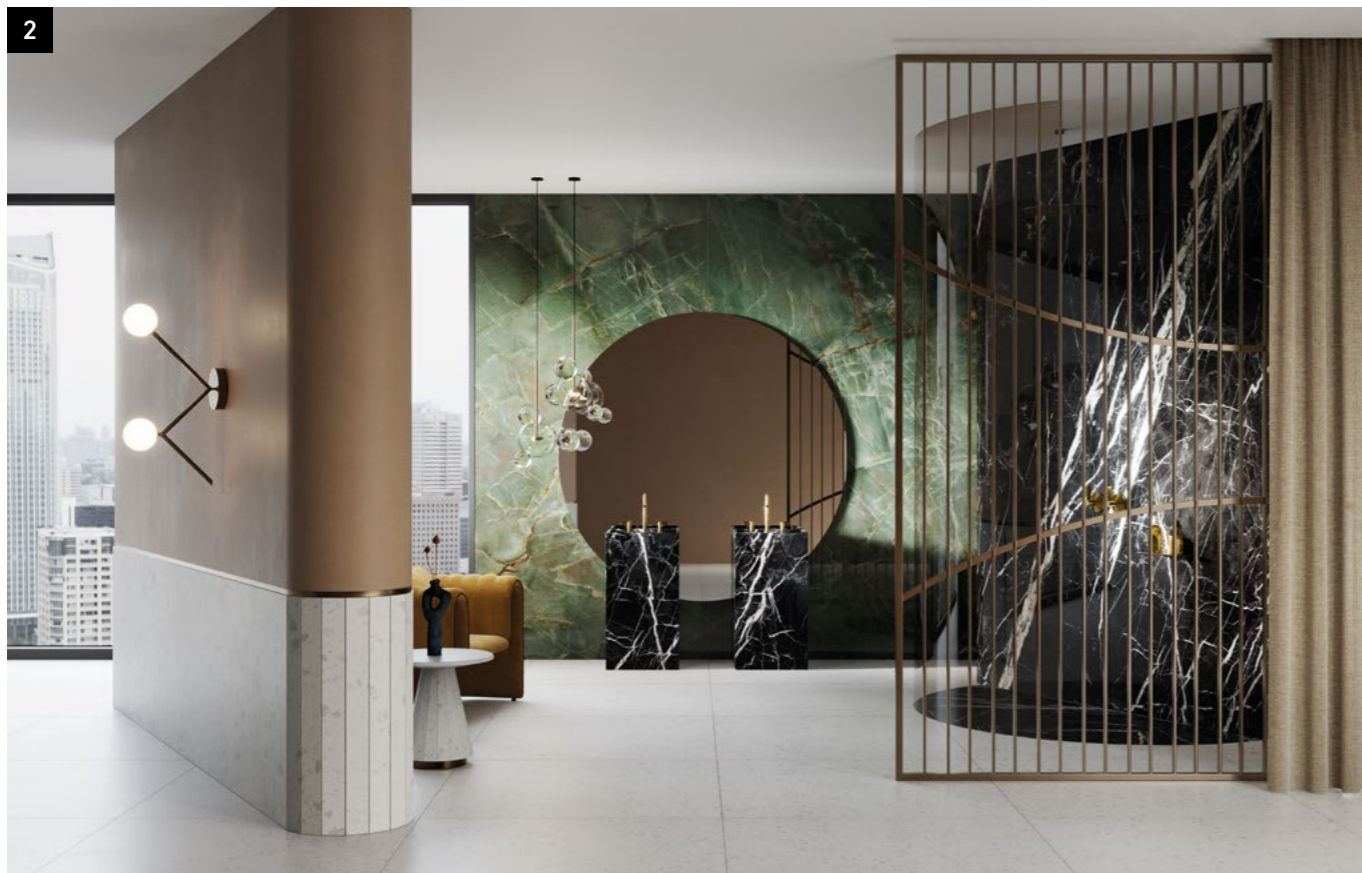

1 Pavimento XTONE Carrara White Nature 120 cm x 120 cm. Revestimiento XTONE Carrara White Nature 150 cm x 300 cm. Junta Colorstuk Rapid Blanco. Plato ducha XSC XTONE Carrara White Nature 120 cm x 100 cm.

Monomando lavabo instalación a pavimento Round Cobre.

2 Revestimiento XTONE Emerald Green Polished 150 cm x 300 cm / Marquina Black Polished 150 cm x 300 cm.

Lavabo XBF XTONE Marquina Black Polished 48 cm x 48 cm x 90 cm. Batería lavabo 3 piezas Lignage Oro. Plato ducha XSC XTONE Marquina Black Nature.

3 Pavimento ALTISSIMA Pangea Polished. Revestimiento ALTISSIMA Pangea Polished. Lavabo ALTISSIMA Pangea Polished. Monomando lavabo encastre Tono Cobre. Monomando baño/ducha instalación a pavimento Tono Cobre.