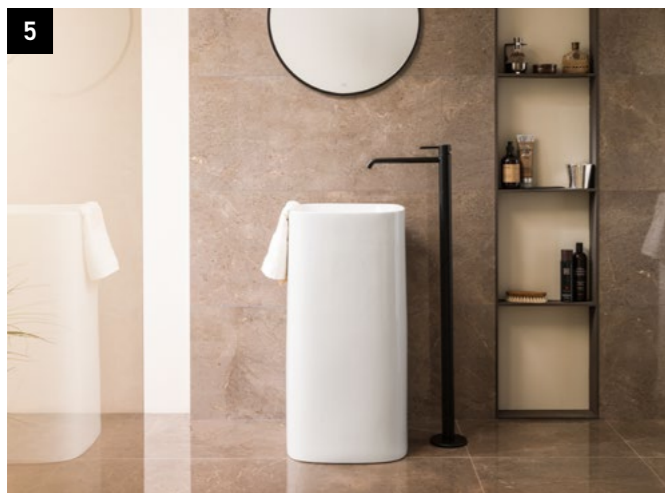

1 Lavabo de apoyo Slender. Monomando lavabo caño alto Oxo Titanio.

2 Lavabo de apoyo Architect. Monomando lavabo Round Negro.

3 Lavabo de apoyo Tono. Monomando lavabo encastre Tono Titanio.

4 Encimera suspendida Tono. Monomando lavabo Tono.

5 Lavabo a suelo Architect. Monomando lavabo instalación a pavimento Round Negro. Espejo Lounge 60 cm.

8 Accesorios baño Lounge Cobre.

10 Accesorios baño Urban C Negro.

12 Accesorios baño Hotels.

Estas colecciones de accesorios disponen de las diferentes piezas que completan la serie.