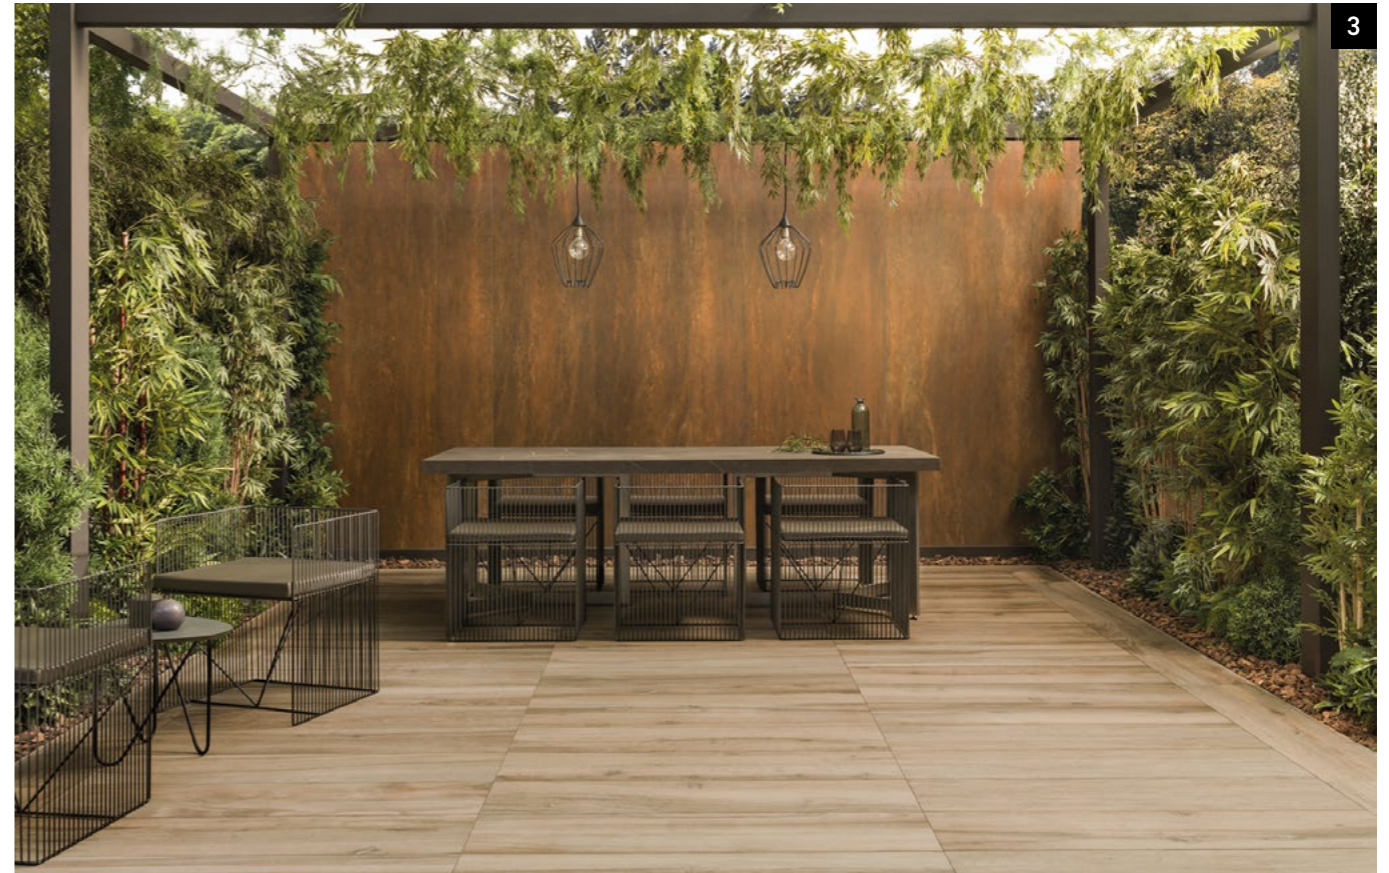

#NaturalProduct

3 Pavimento porcelánico Riven Brown Antislip 29,5 cm x 120 cm. **Colocación** Suelo elevado sobre plots Butech.

4 Pavimento piedra natural Moka Anticato 30 cm x 60 cm x 1,2 cm. **Pavimento madera natural** Nature 1L Grey 18 cm x 220 cm x 1,35 cm.