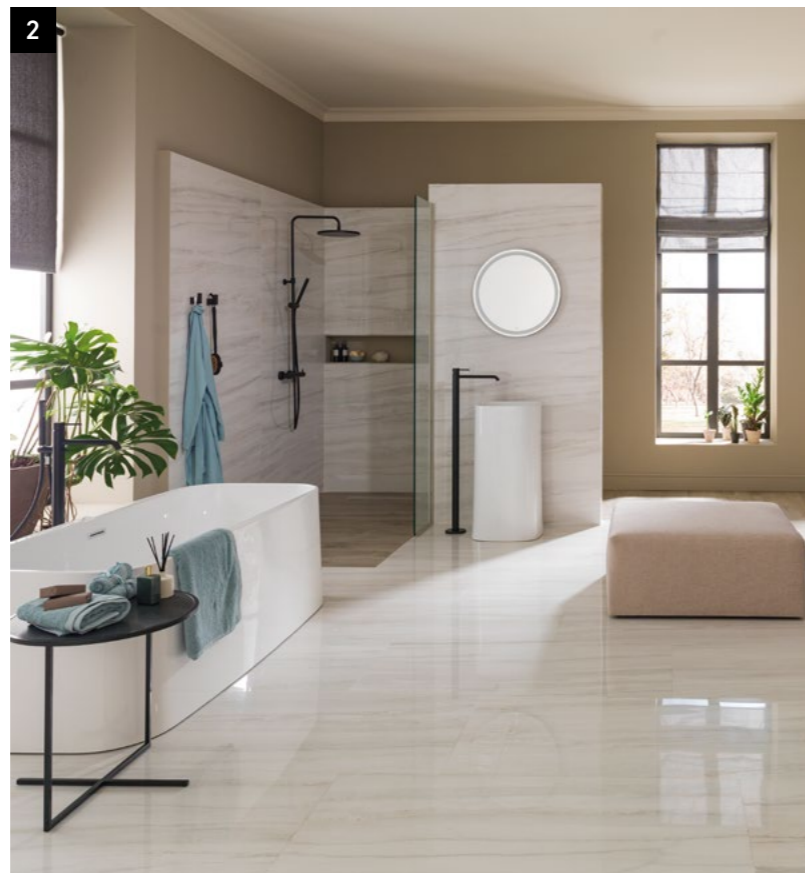

1 Pavimento Berna Acero 59,6 cm x 59,6 cm. **Junta** Colorstuk Rapid Manhattan. **Revestimiento** Berna Acero 45 cm x 120 cm. **Stripe** Berna Acero 45 cm x 120 cm. **Junta** Colorstuk Rapid Manhattan. **Mobiliario baño** Blind Roble Cobre. **Encimera** Barocco Vintage. **Monomando lavabo caño alto** Lounge Cobre. **Bañera Lounge Oval**. **Monomando baño/ ducha instalación a pavimento** Lounge Cobre.

2 Pavimento HIGHKER Portofino Pulido 59,6 cm x 120 cm. **Junta** Colorstuk Especial Nacaré.

Lavabo Architect Blanco 42 cm. **Monomando lavabo instalación a pavimento** Round Negro. **Espejo** Forma con luz. **Grifería bañera monomando baño/ ducha instalación a pavimento** Round Negro. **Columna** Tec Round. **Plato ducha** Kit Imperband Rehabilitación. **Rejilla** Lineal Texture 59,6 cm.

3 Pavimento Baltic Pulido 120 cm x 120 cm. **Revestimiento** Baltic Bookmatch 59,6 cm x 150 cm. **Junta** Colorstuk Especial White. **Grifería bañera monomando baño/ ducha instalación a pavimento** Square Negro.

Producto disponible en diversos formatos y colores. PORCELANOSA Grupo recomienda **One-flex Premium** para la colocación de estos modelos de cerámica.